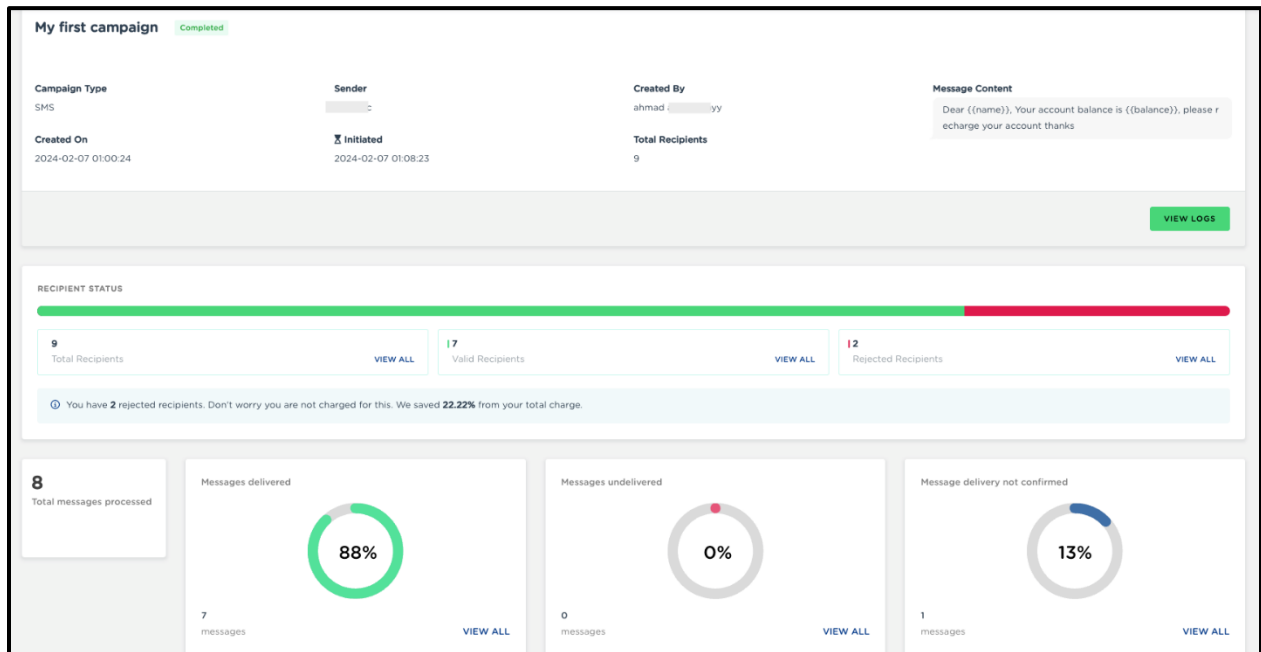

صفحة تحليلات الحملة

تتيح لك صفحة تحليلات الحملة الحصول على نظرة عامة على حملتك بالإضافة إلى تقارير تفصيلية ودقيقة بعد إطلاق الحملة.

الوصول إلى صفحة تحليلات الحملة

قائمة الحملات: انتقل إلى قائمة الحملات التي قمت بإنشائها.

1. عرض تفاصيل الحملة: بجانب كل حملة، ستجد أيقونة على شكل عين (أيقونة العرض). اضغط على هذه الأيقونة لعرض تفاصيل الحملة المطلوبة.
2. صفحة تفاصيل الحملة: ستعرض لك هذه الصفحة معلومات تفصيلية حول حملتك، بما في ذلك الإحصائيات وتقارير الأداء.

استعراض وتحليل التقارير

- **فترة التقارير:** تتيح لك صفحة تحليلات الحملة تصفية التقارير بناءً على عدة عوامل باستخدام الفلاتر المتوفرة. على سبيل المثال، يمكنك تصفية نتائج الحملة حسب تاريخ الإرسال أو حسب حالة الرسالة (مُرسله، مُستلمه، لم يتم التسليم، إلخ).
- **تنزيل التقارير:** بعد تخصيص عرض البيانات بالطريقة التي تريدها باستخدام الفلاتر، يمكنك تنزيل تقرير الحملة كملف CSV (Comma-Separated Values) بحيث يسهل عليك تحليل البيانات لاحقاً باستخدام برنامج جداول البيانات (مثل Microsoft Excel).

ملاحظة

جميع الحالات والاحصائيات المعروضة في التقارير أدناه ليست نهائية. ستتغير حالات الرسائل ديناميكياً حيث نتلقى تحديثات من مشغل القناة. صفحة تقارير الحملة